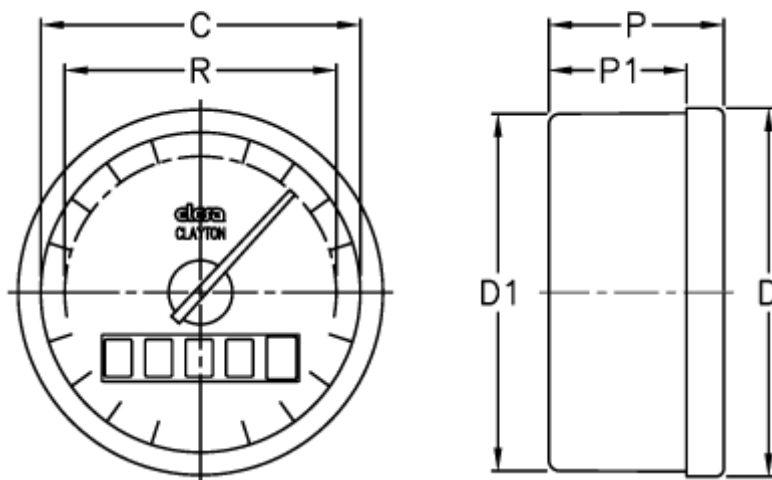

Varenummer: 2307072501
Beskrivelse: E+G Indikator
GW12-0001.0-D

Mål

C	= 60
D	= 68.5
D1	= 67
P	= 33
P1	= 26
R	= 51
Viserens nøjagtighed = 0,01	